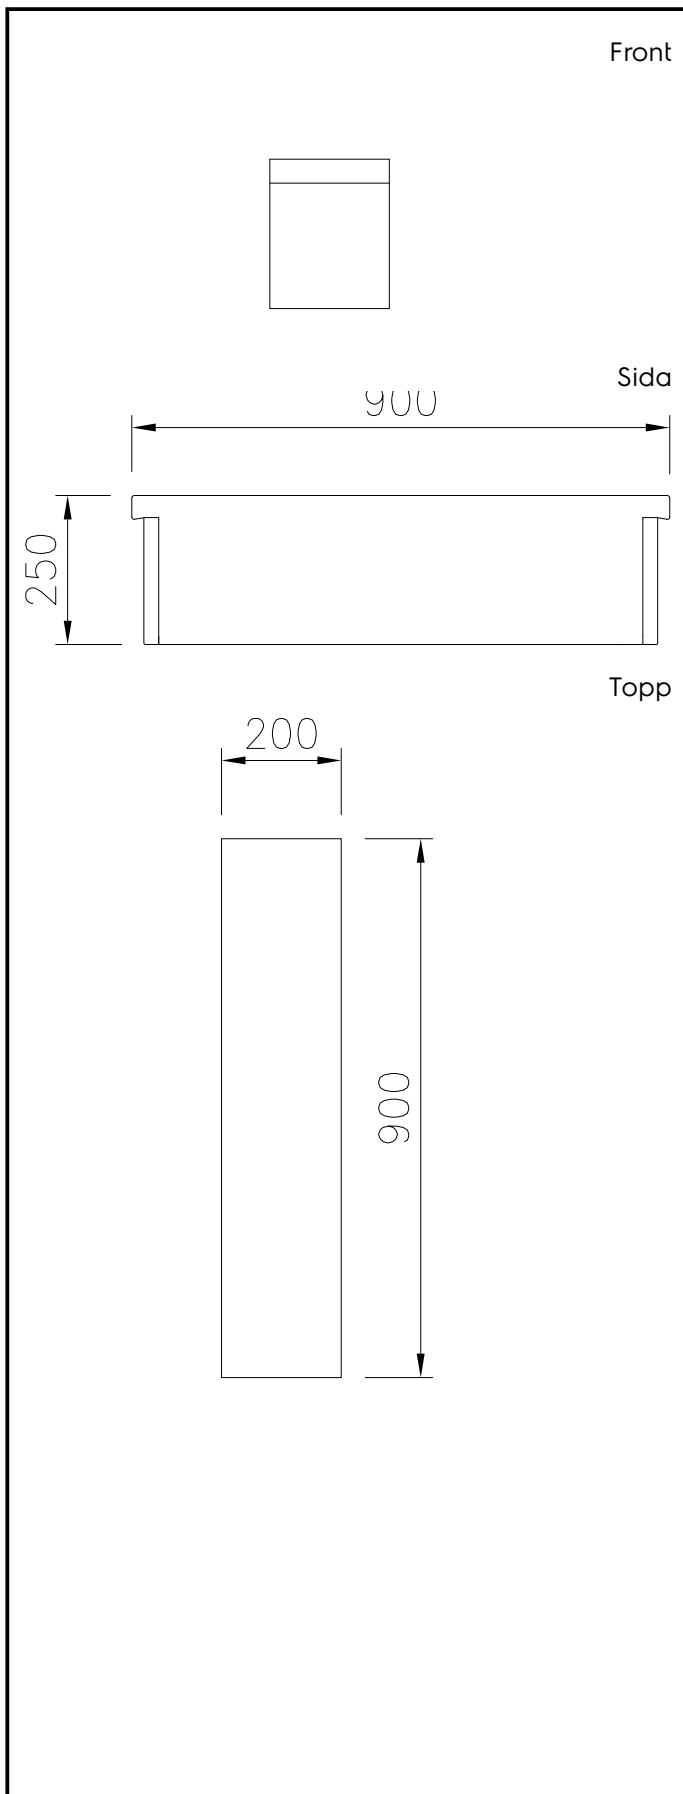

Kort specifikation

Pos.

Stängd enhet, 200 mm bred, konstruerad enligt DIN 18860-2 med 20 mm droppkant. Tillverkad i en robust ramkonstruktion. Arbetsyta i 2 mm 1.4301 (AISI 304). Släta arbetsytor som är enkla att rengöra. THERMODUL-Anslutningssystem ger arbetsytor med minimala skarvar som gör att fett och smuts inte kan tränga ner mellan enheterna.

Kapslingsklass IPX5

Konfiguration: Enheten betjänas från en sida.

Huvudfunktioner

- Servicevänlig, alla viktiga komponenter kan nås från framsidan.
- THERMODUL-anlutningssystemet ger en arbetsyta utan skarvar som inte släpper igenom smuts när enheterna är sammankopplade. Detta underlättar då en enhet behöver avlägsnas vid byte eller service.

Viktig information

Yttermått, bredd	
589152 (MCNABAB000)	200 mm
Yttermått, djup	900 mm
Yttermått, höjd	250 mm
Nettovikt:	16 kg